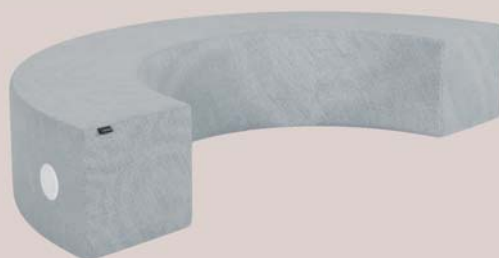

### Estofado Mini Curve

---

CÓDIGO 8111

DIMENSÕES / L 230 X A 45 X P 115 CM

TECIDO 100% POLIÉSTER

---